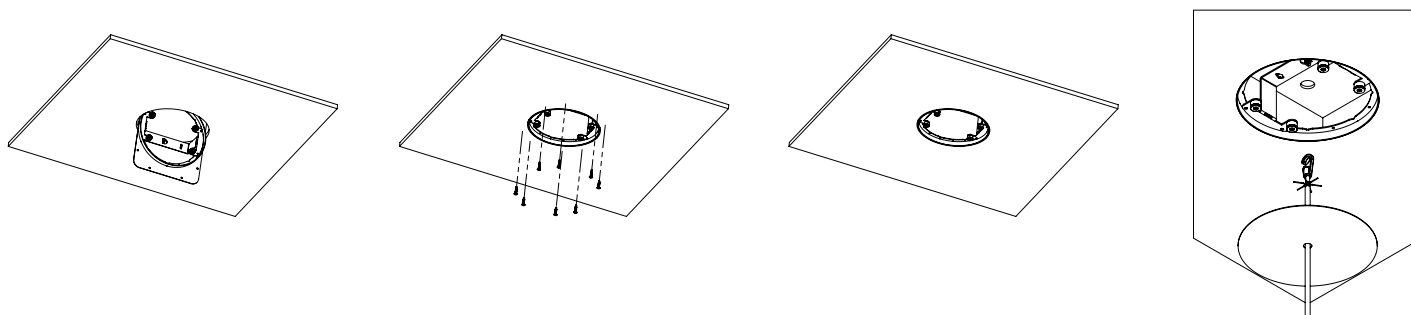

KN116 plasterboard ceiling bracket mounting instructions - *Istruzioni di montaggio staffa a soffitto cartongesso KN116*
Instructions de montage du support plafond cloison sèche KN116 - *Montageanleitungen „KN116“ Deckenhalterung Gipskarton*