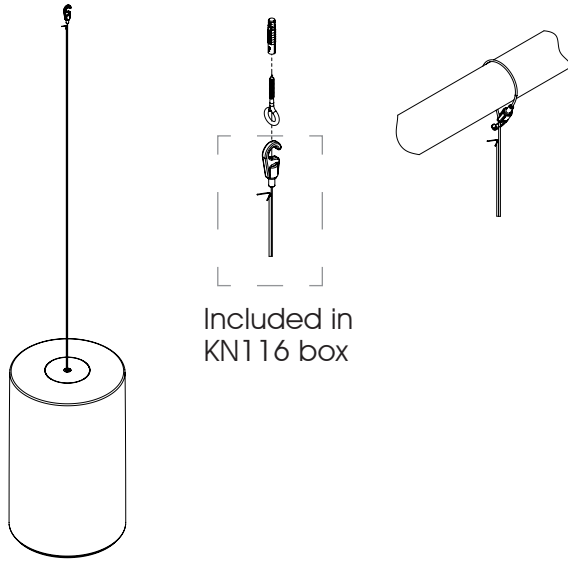

WHITE LED wiring diagram

RGB LED wiring diagram

Indoor
Speaker

KN116 basic mounting instructions - *Istruzioni di montaggio fissaggio base KN116*
Instructions de montage de fixation de base KN116 - *Standardanleitung für die Deckenmontage „KN116“*