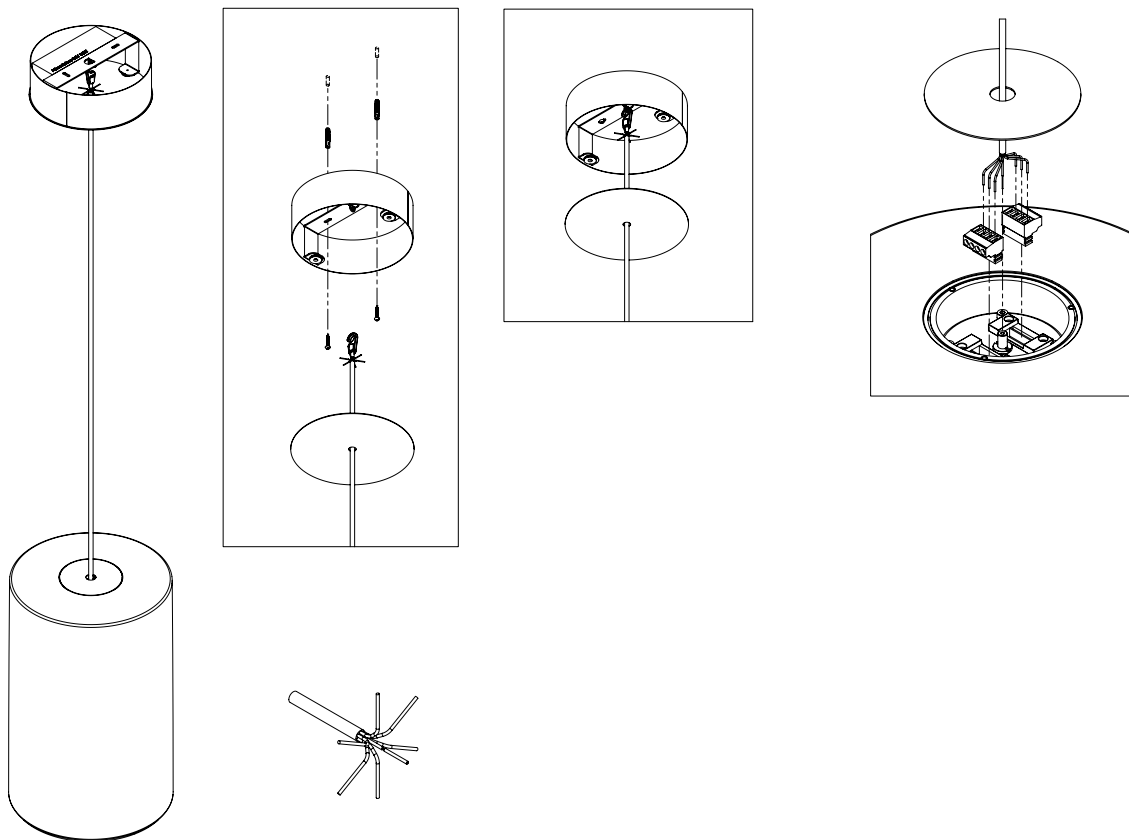

KN116 ceiling bracket mounting instructions - *Istruzioni di montaggio staffa a soffitto KN116*
Instructions de montage du support plafond KN116 - *Montageanleitungen „KN116“ Deckenhalterung*