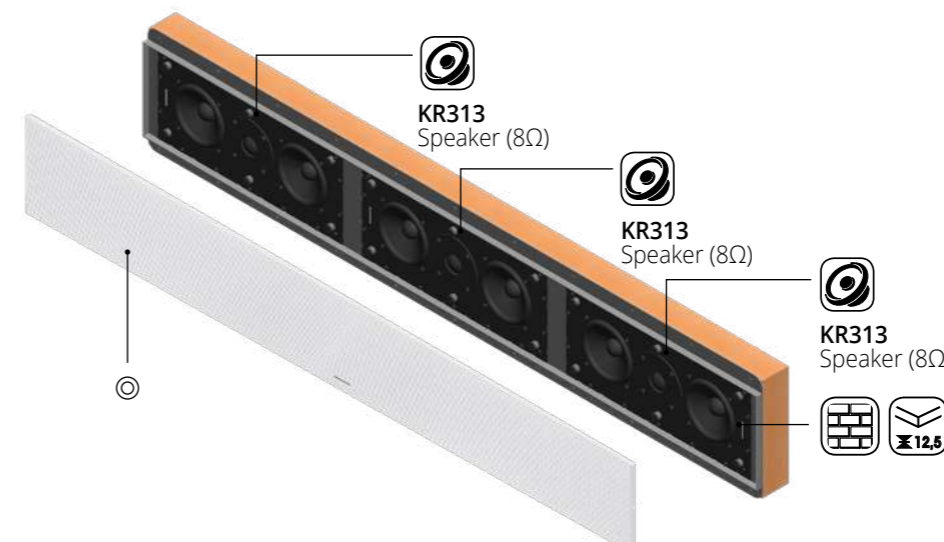

KR3313

Type Left + Center + Right
Power RMS (W) 150+150+150
Power MAX (W) 300+300+300
Woofer Ø (cm) 13,0
Tweeter voice coil Ø (cm) 2,5
Front Cover H x W (cm) 19,0 x (from 145 to 190)
Overall Installation H x W x D 25,0 x (from 145 to 190) x 8,5 (cm)

⊙ KR3313F_---
● KR3313C_---

* In the last four digits of the code, insert the custom length of the soundbar in mm
* Nelle ultime quattro cifre del codice inserire la lunghezza della soundbar in mm

Example: **KR3308F 1 3 5 0**
Soundbar length 1350 mm
Lunghezza soundbar 1350 mm