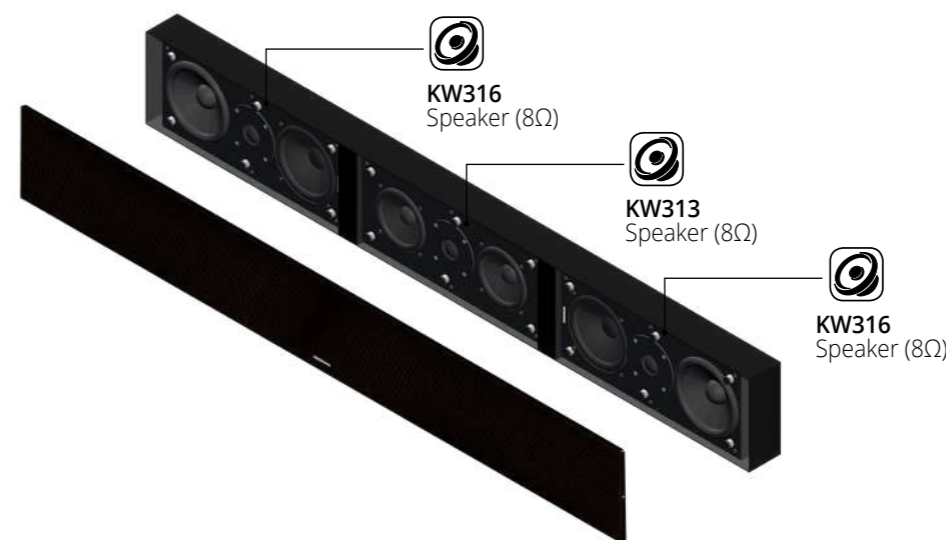

KW3316

Type Left + Center + Right
Power RMS (W) 75+150+75
Power MAX (W) 150+300+150
Woofer Ø (cm) 16,0 / 13,0
Passive Radiator Ø (cm) 16,0
Tweeter voice coil Ø (cm) 2,5
Dimensions H x W x D (cm)
19,3 x (from 145 to 190) x 7,7 (cm)

- KW3316H_
- KW3316C_