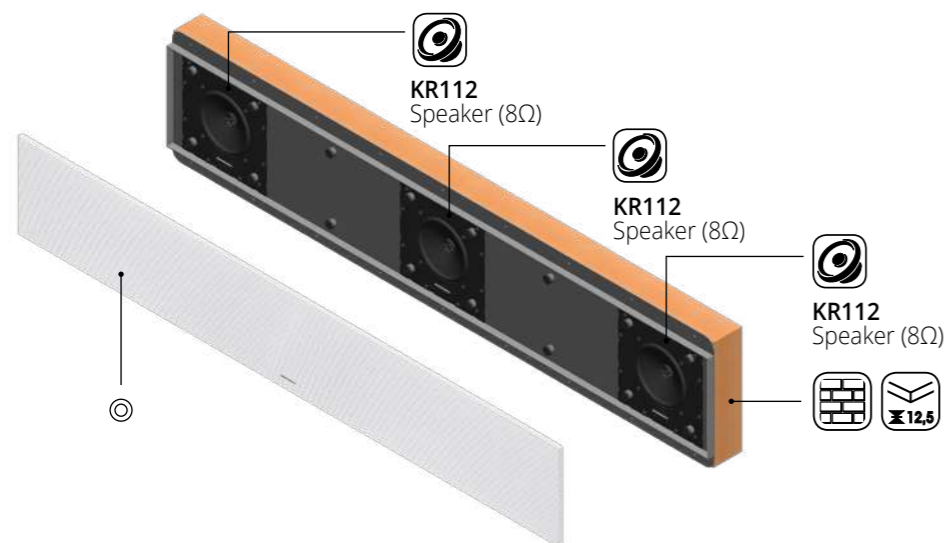

KR3112

Type Left + Center + Right
Power RMS (W) 50+50+50
Power MAX (W) 100+100+100
Woofer Ø (cm) 13,0
Tweeter voice coil Ø (cm) 1,4
Front Cover H x W (cm) 19,0 x (from 120 to 190)
Overall Installation H x W x D 25,0 x (from 120 to 190) x 8,5 (cm)

⊙ KR3112F_---
● KR3112C_---