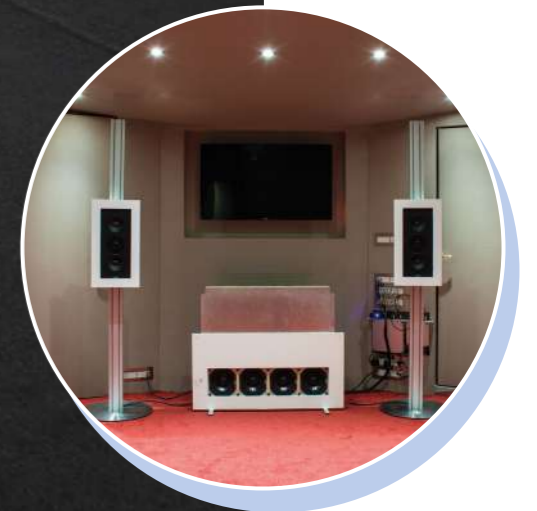

AUDIO EXPERT
SINCE 2005

MADE IN ITALY INDIVIDUAL
PRODUCT
TESTING

SEMI-ANECHOIC CHAMBER
& ADVANCED
EQUIPMENT

GARVAN ACOUSTIC SOUND SYSTEM AT
WORLD DUCATI WEEK