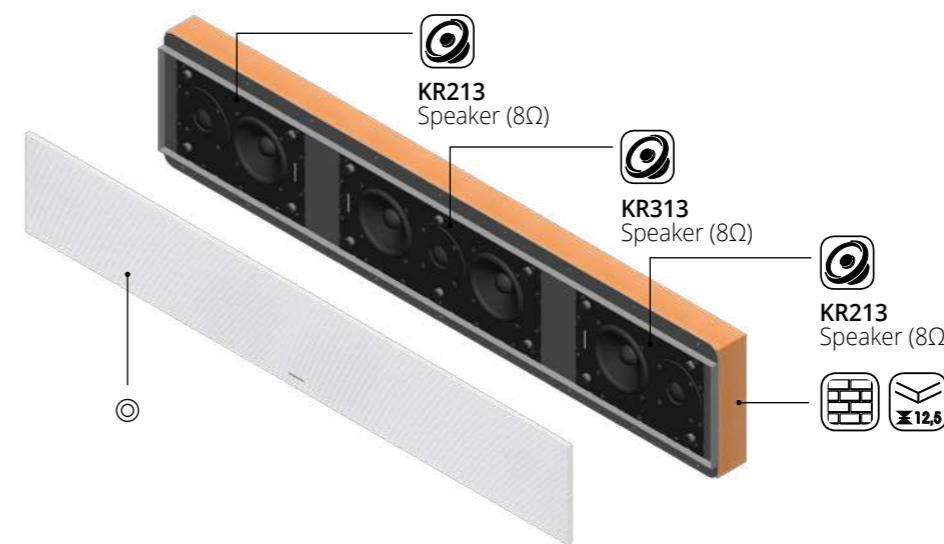

KR3213

Type Left + Center + Right
Power RMS (W) 75+150+75
Power MAX (W) 150+300+150
Woofer Ø (cm) 13,0
Tweeter voice coil Ø (cm) 2,5
Front Cover H x W (cm) 19,0 x (from 120 to 190)
Overall Installation H x W x D 25,0 x (from 120 to 190) x 8,5 (cm)

⊙ KR3213F_---
● KR3213C_---