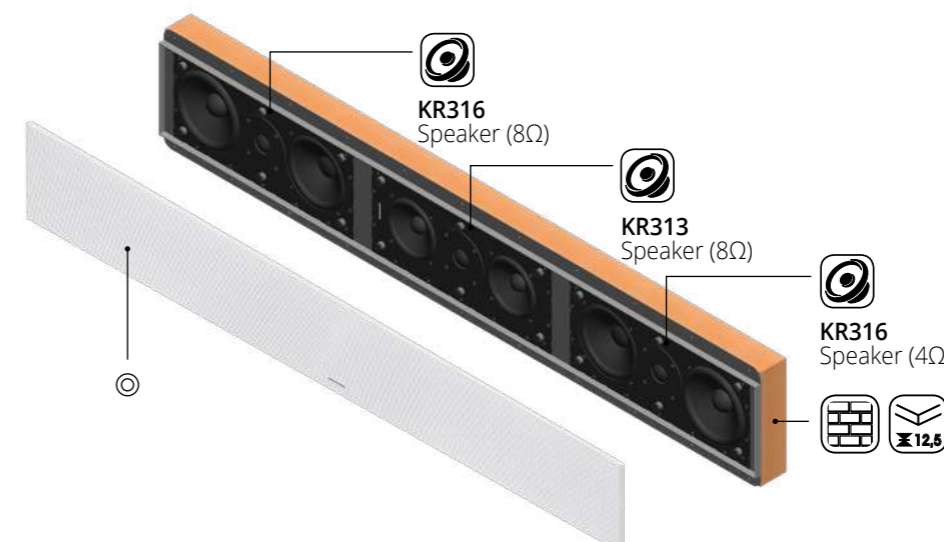

KR3316

Type Left + Center + Right
Power RMS (W) 75+150+75
Power MAX (W) 150+300+150
Woofer Ø (cm) 16,0 / 13,0
Passive Radiator Ø (cm) 16,0
Tweeter voice coil Ø (cm) 2,5
Front Cover H x W (cm) 19,0 x (from 145 to 190)
Overall Installation H x W x D 25,0 x (from 145 to 190) x 8,5 (cm)

⊙ KR3316F_---
● KR3316C_---