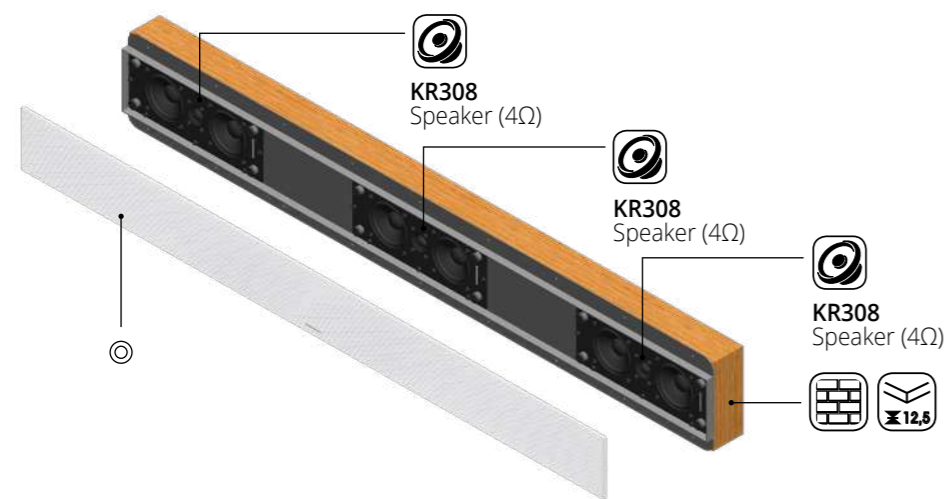

IN-WALL SOUNDBARS *CUSTOMIZED LENGTH**

Incasso filo muro e cartongesso - Encastrément ras du mur et plaques de plâtre - Einbau wandbündig und für Gipskarton

KR3308

Type Left + Center + Right
Power RMS (W) 90+90+90
Power MAX (W) 180+180+180
Woofer Ø (cm) 8,8
Tweeter voice coil Ø (cm) 2,0
Front Cover H x W (cm) 11,0 x (from 120 to 190)
Overall Installation H x W x D 17,0 x (from 120 to 190) x 8,5 (cm)

⊙ KR3308F_---
● KR3308C_---