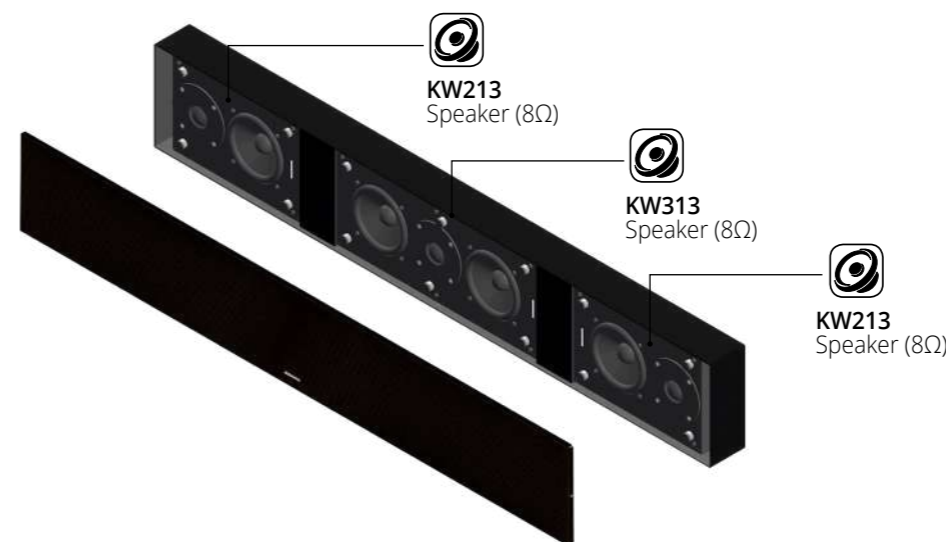

KW3213

Type Left + Center + Right
Power RMS (W) 75+150+75
Power MAX (W) 150+300+150
Woofer Ø (cm) 13,0
Tweeter voice coil Ø (cm) 2,5
Dimensions H x W x D (cm)
19,3 x (from 120 to 190) x 7,7 (cm)

- KW3213H_
- KW3213C_